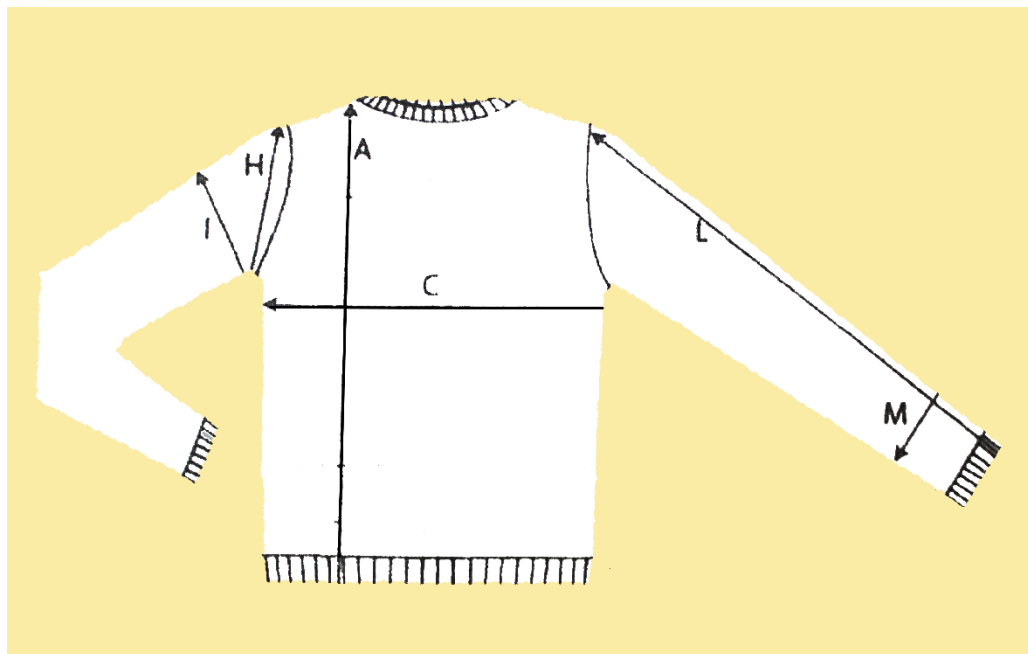

TABELLA MISURE – SIZE MEASUREMENTS

GARGANO

A. Lunghezza – Length

C. Petto – Chest

H. Giro – Armhole

I. Muscolo – Muscle

L. Lunghezza Manica da centro collo – Sleeve Length from center back

M. Avambraccio – Forearm

	S	M			
A.	60	62			
C.	48	50			
I.	17	19			
L.	62	64			
M.	13	13,5			

* Le misure sono espresse in centimetri – Measurements are in centimeters.