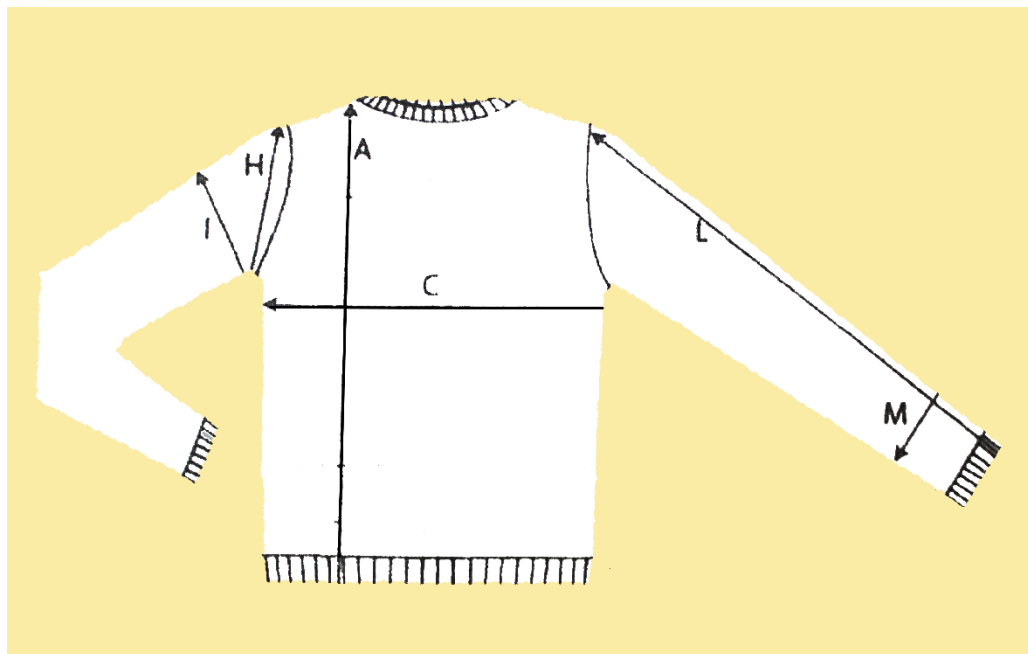

TABELLA MISURE – SIZE MEASUREMENTS

LEVANTO

A. Lunghezza – Length

C. Petto – Chest

H. Giro – Armhole

I. Muscolo – Muscle

L. Lunghezza Manica da centro collo – Sleeve Length from center back

M. Avambraccio – Forearm

	S				
A.	48				
C.	46				
I.	16				
L.	54				
M.	14				

* Le misure sono espresse in centimetri – Measurements are in centimeters.