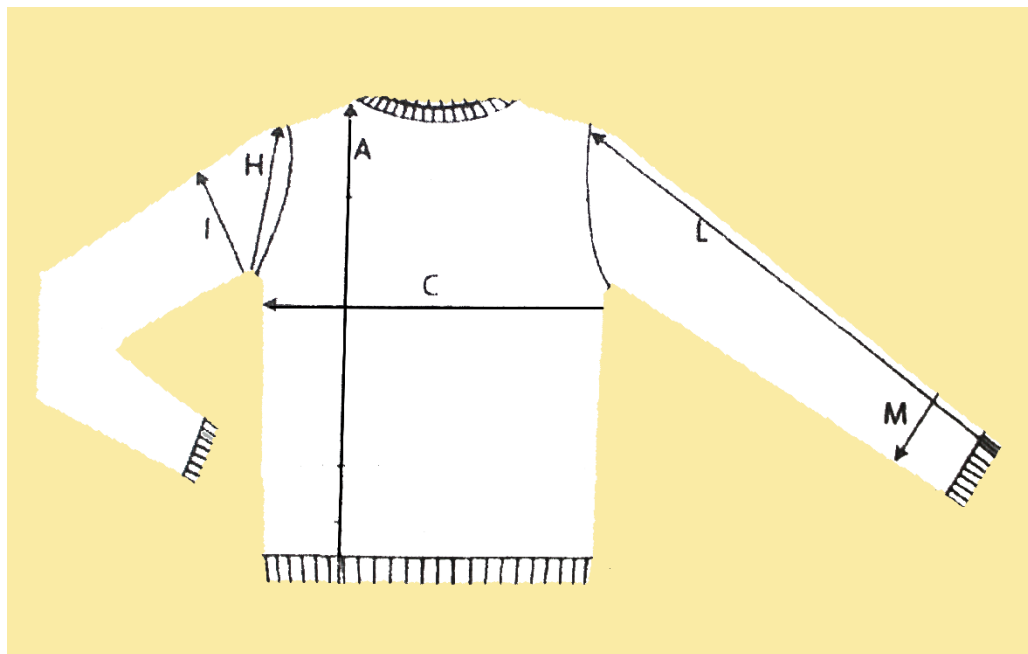

TABELLA MISURE – SIZE MEASUREMENTS

RIOMAGGIORE

A. Lunghezza – Length

C. Petto – Chest

H. Giro – Armhole

I. Muscolo – Muscle

L. Lunghezza Manica da centro collo – Sleeve Length from center back

M. Avambraccio – Forearm

	S				
A.	54				
C.	46				
I.	16				
L.	24				

* Le misure sono espresse in centimetri – Measurements are in centimeters.