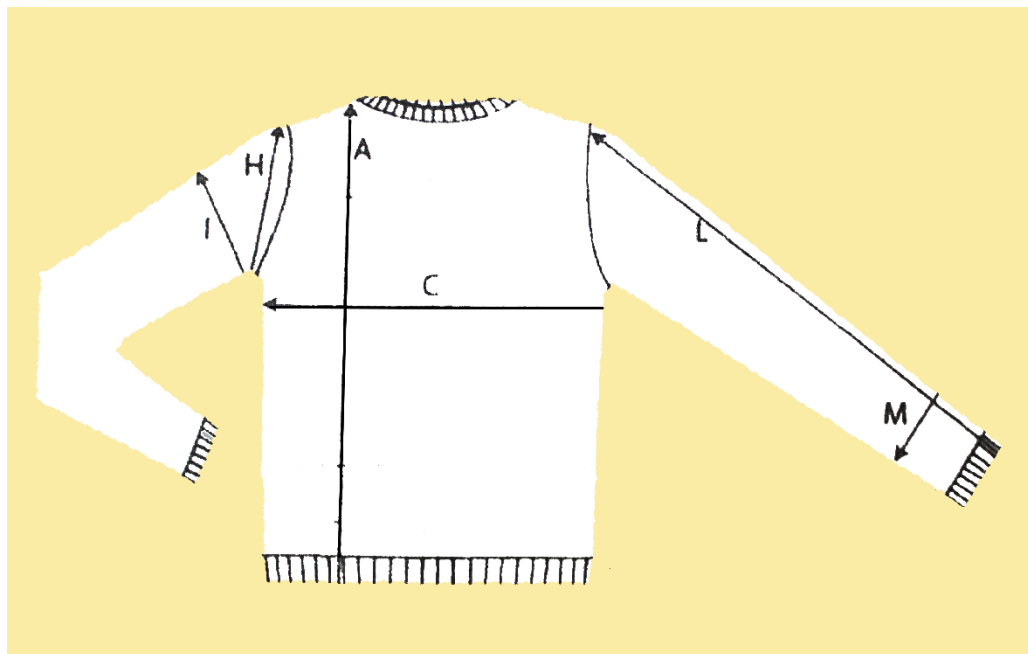

## TABELLA MISURE – SIZE MEASUREMENTS

### POLIGNANO

A. Lunghezza – Length

C. Petto – Chest

H. Giro – Armhole

I. Muscolo – Muscle

L. Lunghezza Manica – Sleeve Length

M. Avambraccio – Forearm

-	<b>S</b>	<b>M</b>	<b>L</b>
<b>A. davanti</b>	55	57	59
<b>A. dietro</b>	61	63	65
<b>C.</b>	56	58	60
<b>H.</b>	19	20	21
<b>I.</b>	15,5	16,5	17,5
<b>L.</b>	51	52	52